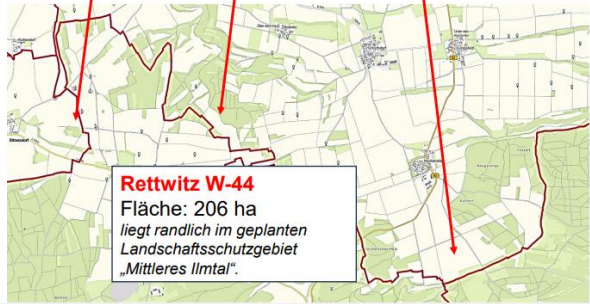

Windvorranggebiete an den Landkreis Saalfeld-Rudolstadt angrenzend

Windvorranggebiete an die Stadt Rudolstadt angrenzend

Auszug aus den Regionalplan Mittelthüringen

Entwurf des 2. Sachlichen Teilplanes Wind vom 12.12.2023, Widerspruchsfrist bis **25.04.2024**