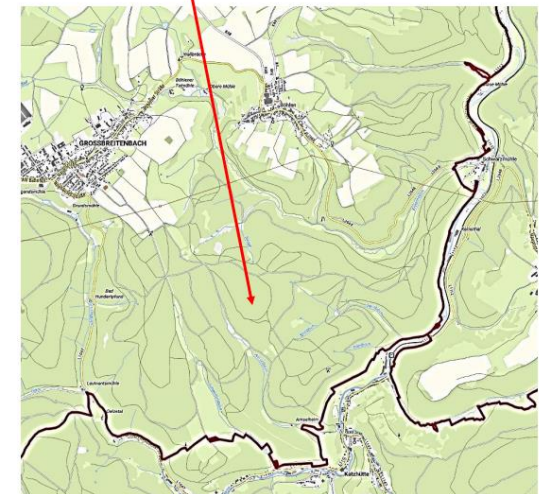

Windvorranggebiete an den Landkreis Saalfeld-Rudolstadt angrenzend

Windvorranggebiete an die Stadt Rudolstadt angrenzend

Auszug aus den Regionalplan Mittelthüringen

Entwurf des 2. Sachlichen Teilplanes Wind vom 12.12.2023, Widerspruchsfrist bis **25.04.2024**