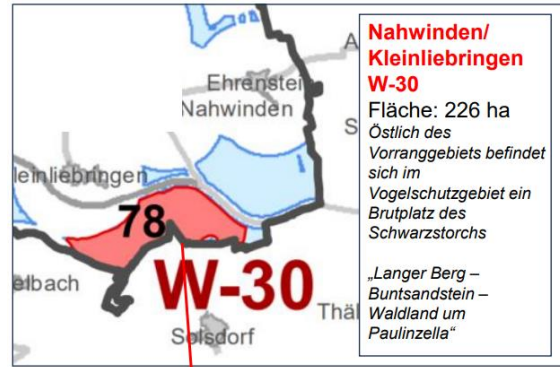

Windvorranggebiete an den Landkreis Saalfeld-Rudolstadt angrenzend

Windvorranggebiete an die Stadt Rudolstadt angrenzend

Auszug aus den Regionalplan Mittelthüringen

Entwurf des 2. Sachlichen Teilplanes Wind vom 12.12.2023, Widerspruchsfrist bis **25.04.2024**