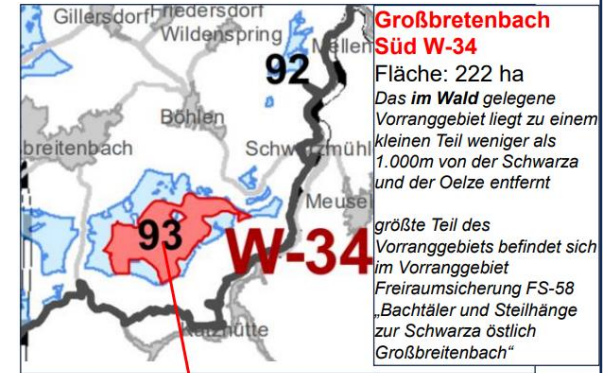

Windvorranggebiete an den Landkreis Saalfeld-Rudolstadt angrenzend

Windvorranggebiete an die Stadt Rudolstadt angrenzend

Auszug aus den Regionalplan Mittelthüringen

Entwurf des 2. Sachlichen Teilplanes Wind vom 12.12.2023, Widerspruchsfrist bis **25.04.2024**