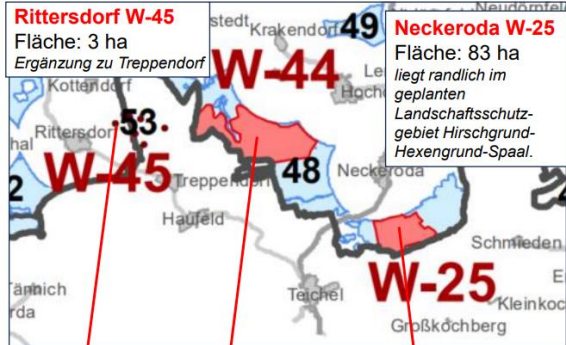

Windvorranggebiete an den Landkreis Saalfeld-Rudolstadt angrenzend

Windvorranggebiete an die Stadt Rudolstadt angrenzend

Auszug aus den Regionalplan Mittelthüringen

Entwurf des 2. Sachlichen Teilplanes Wind vom 12.12.2023, Widerspruchsfrist bis **25.04.2024**